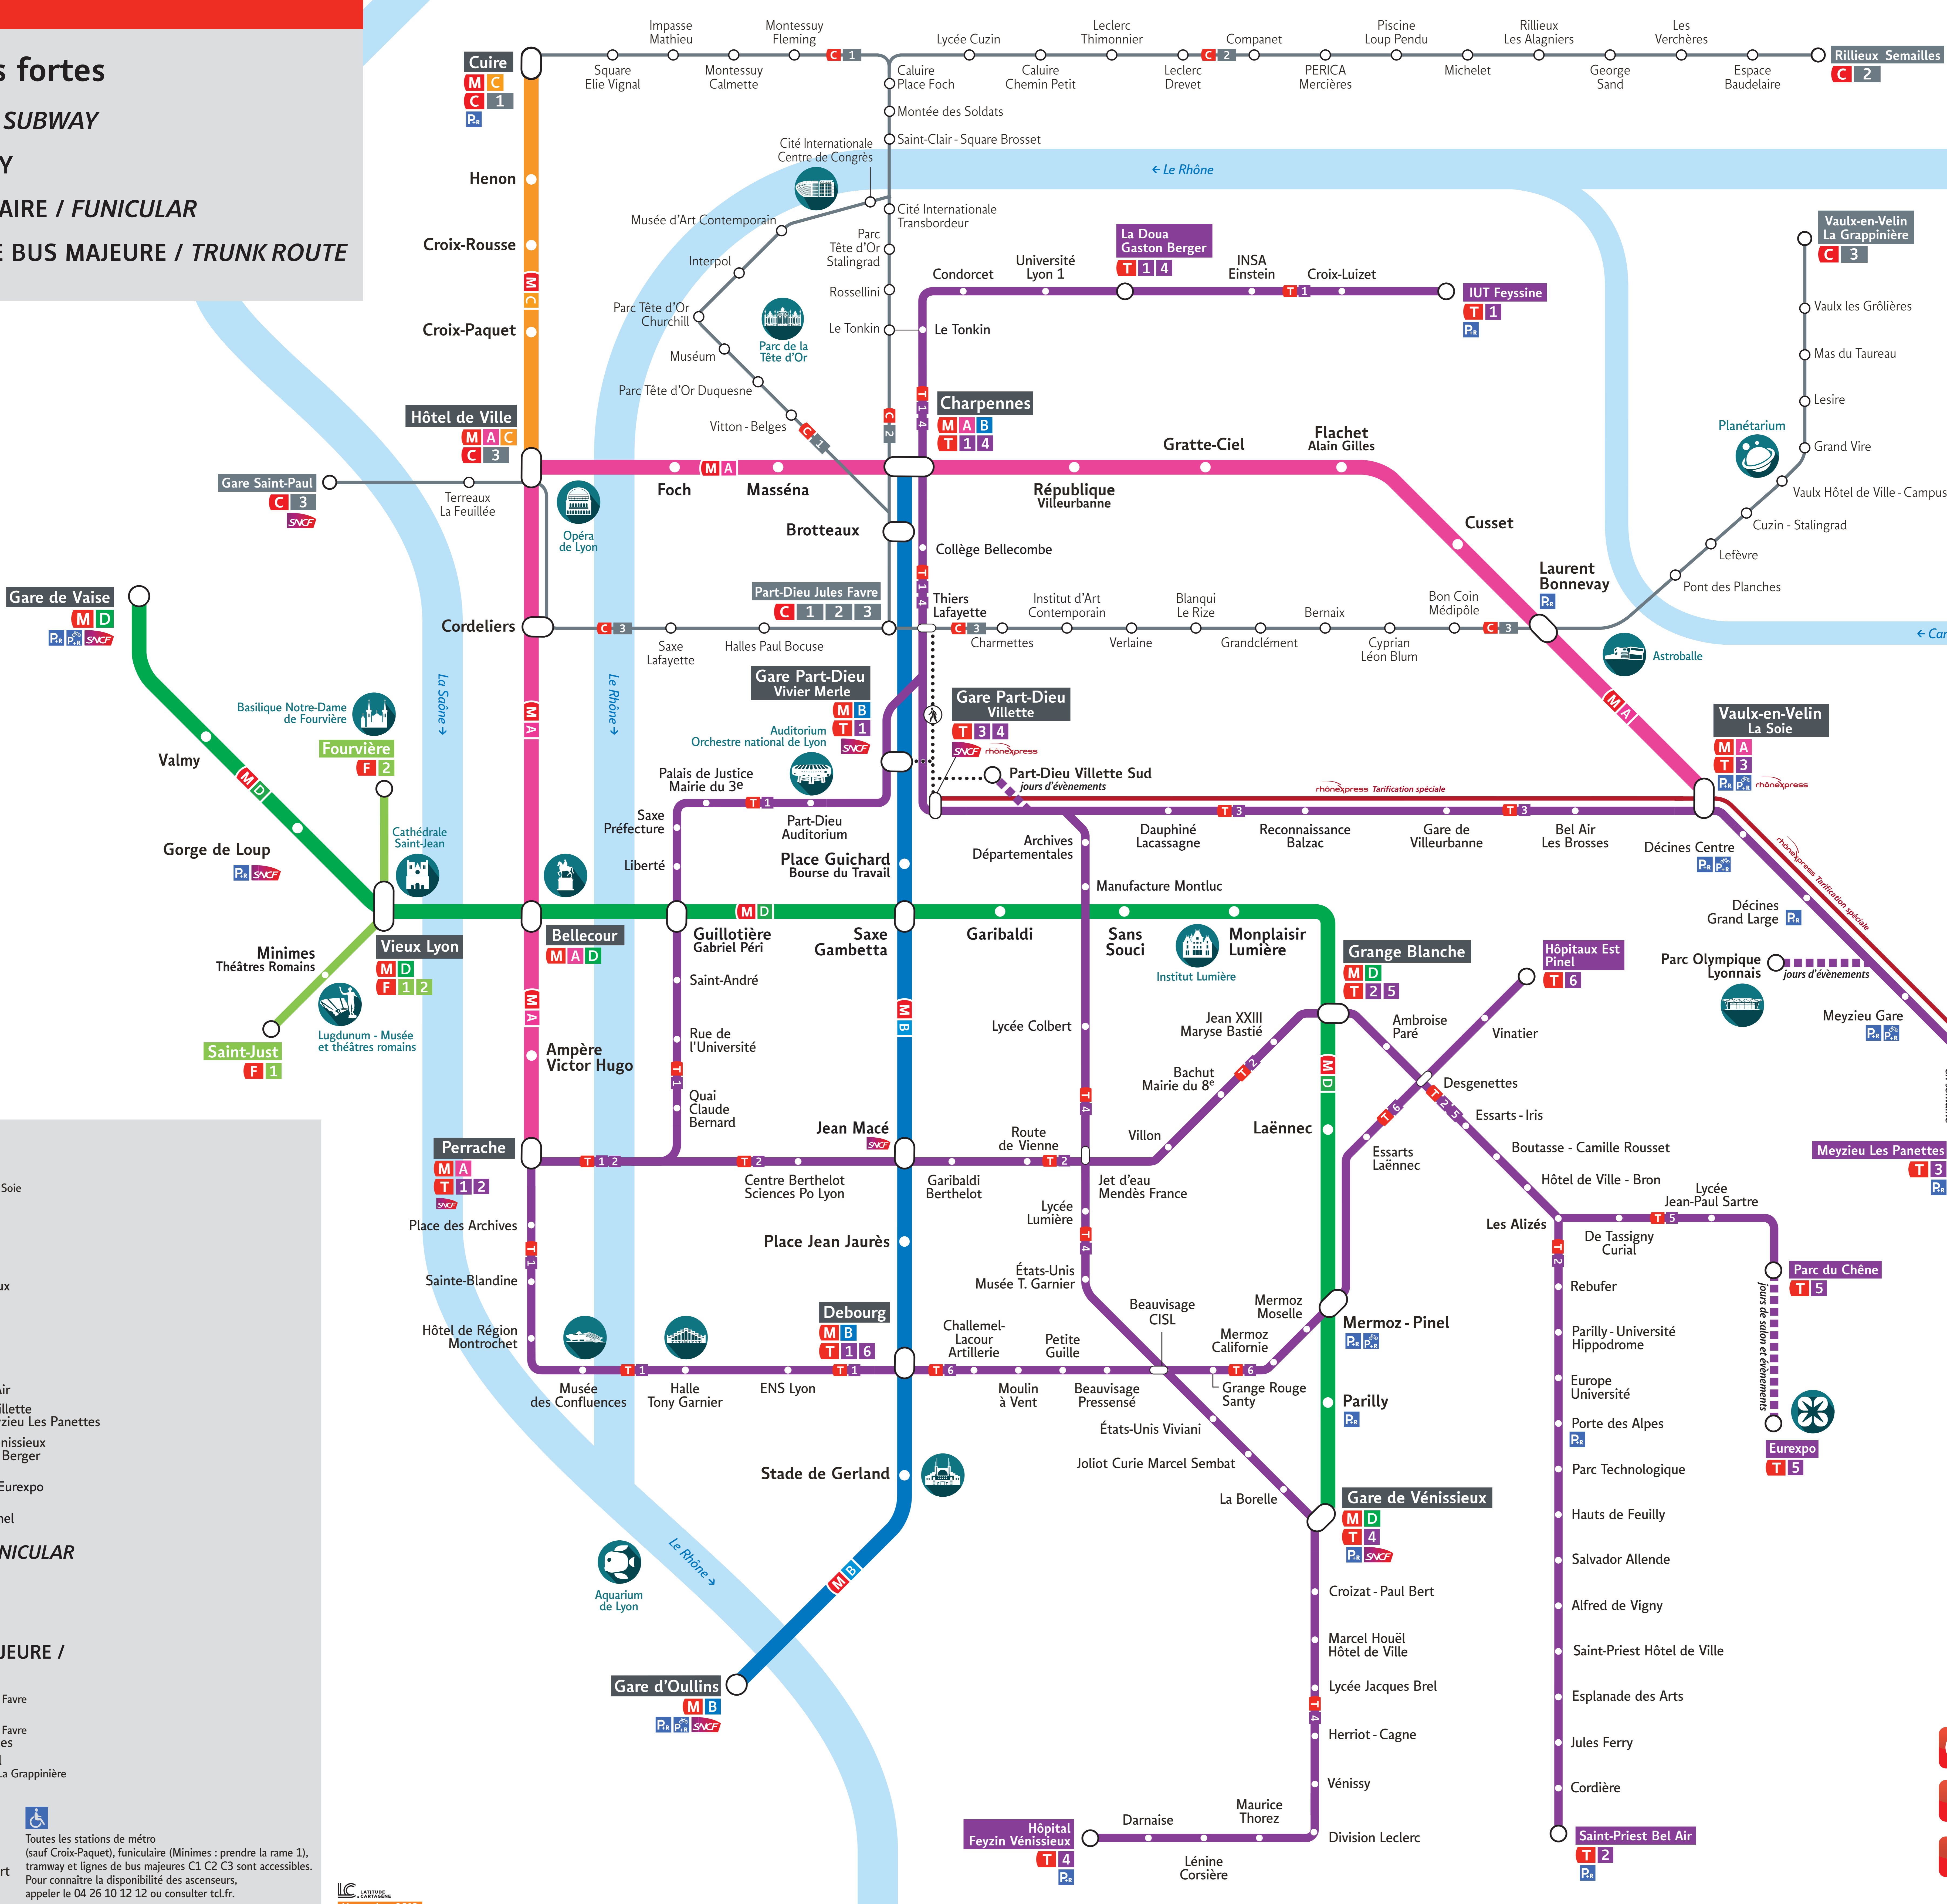

# Plan lignes fortes

**M** MÉTRO / SUBWAY

**T** TRAMWAY

**F** FUNICULAIRE / FUNICULAR

**C** LIGNE DE BUS MAJEURE / TRUNK ROUTE

## MÉTRO / SUBWAY

- MA** Perrache  
Vaulx-en-Velin La Soie
- MB** Charpennes  
Gare d'Oullins
- MC** Hôtel de Ville  
Cuire
- MD** Gare de Vaise  
Gare de Vénissieux

## TRAMWAY

- T1** Debourg  
IUT Feysine
- T2** Perrache  
Saint-Priest Bel Air
- T3** Gare Part-Dieu Vilette  
Meyzieu Zi / Meyzieu Les Panettes
- T4** Hôpital Feyzin Vénissieux  
La Doua - Gaston Berger
- T5** Grange Blanche  
Parc du Chêne / Eurexpo
- T6** Debourg  
Hôpitaux Est - Pinel

## FUNICULAIRE / FUNICULAR

- F1** Vieux Lyon  
Saint-Just
- F2** Vieux Lyon  
Fourvière